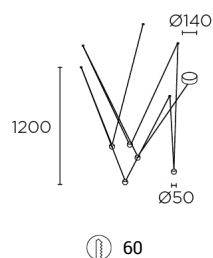

Logistik

EEK: LED A++
 EAN-Code: 8435575323728
 Nettogewicht (Kg): 1.64
 Gewicht in kg (verpackt): 2.06
 Box: 355 x 180 x 150
 Masterbox: 6

Der Artikel kann von dem auf der Abbildung gezeigten Artikel abweichen. Maßgeblich ist die Beschreibung der Oberflächenverarbeitung.